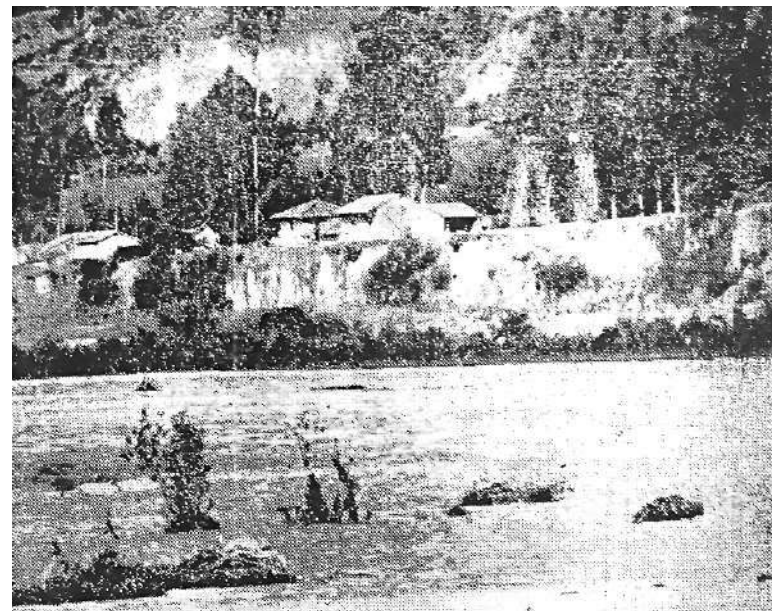

Agricultores lanzan voz de alarma

RIO ATAURA AMENAZA CON ARRASAR CULTIVOS

ATAURA, (EPN).—Los agricultores de ambos márgenes del río "Ataura" viven en constante zozobra por la creciente de las aguas en estos últimos días.

- Los pobladores han manifestado que están en peligro de perder sus sembríos si siguen cayendo las lluvias, principal causante del aumento de caudal.

Hasta la fecha son numerosos agricultores los que han sido afectados con la anterior salida de este río, que hasta el momento no reciben ayuda de ninguna clase.

Los propietarios de la comunidad esperan la pronta ayuda de las autoridades del Ministerio de Fomento, para la inmediata construcción de defensas.

- Ellos manifiestan que de seguir el aumento del caudal y no tomen providencias del caso, se tendrá que lamentar una completa carestía de productos de pan llevar.

Actualmente se encuentran en peligro alrededor de diez hectáreas de papa y maíz de ser arrastrados por este río.

Sembríos en Peligro

ATAURA, (EPN).—El río de esta localidad, últimamente ha aumentado de caudal, por las persistentes lluvias. Amenaza con arrasar los sembríos. La noticia fue lanzada por los agricultores.